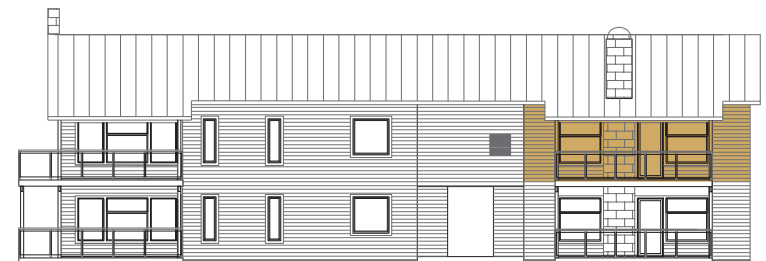

Gullbrändan

BRF Gullbrändan 5, lgh 6C

BOSTADSTYP: LÄGENHET

ANTAL RUM: 4 ROK

BOYTA: 70 KVM

VÅNINGSPÅN: 2

TECKENFÖRKLARINGAR

DM	DISKMASKIN
K/F	KYL OCH FRYS
ST	STÄDSKÅP
G	GARDEROB
TS	TORKSKÅP
TP	TVÄTTPELARE