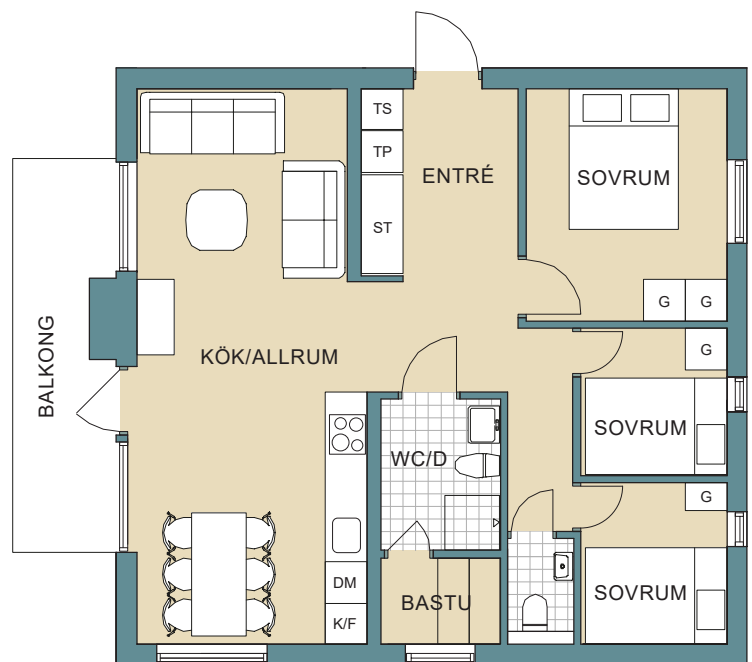

Gullbrändan

BRF Gullbrändan 5, lgh 6C

BOSTADSTYP: LÄGENHET

ANTAL RUM: 4 ROK

BOYTA: 70 KVM

VÅNINGSPÅN: 2

TECKENFÖRKLARINGAR

DM	DISKMASKIN
K/F	KYL OCH FRYS
ST	STÄDSKÅP
G	GARDEROB
TS	TORKSKÅP
TP	TVÄTTPELARE