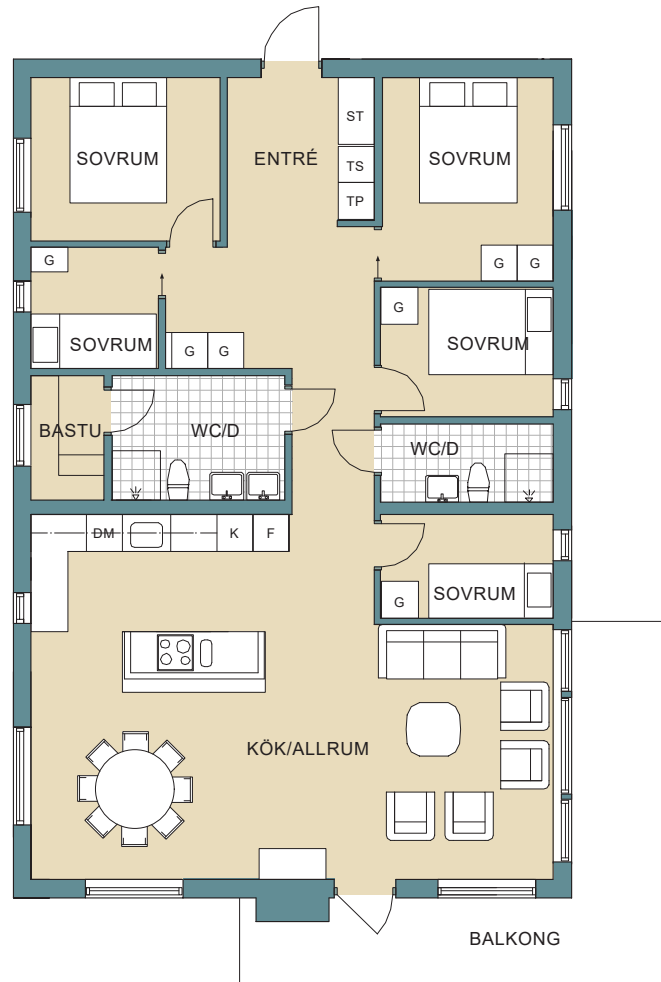

Gullbrändan

BRF Gullbrändan 5, lgh 6D

BOSTADSTYP: LÄGENHET

ANTAL RUM: 6 ROK

BOYTA: 113 KVM

VÅNINGSPÅN: 2

TECKENFÖRKLARINGAR

DM	DISKMASKIN
K	KYL
F	FRYS
ST	STÄDSKÅP
G	GARDEROB
TS	TORKSKÅP
TP	TVÄTTPELARE