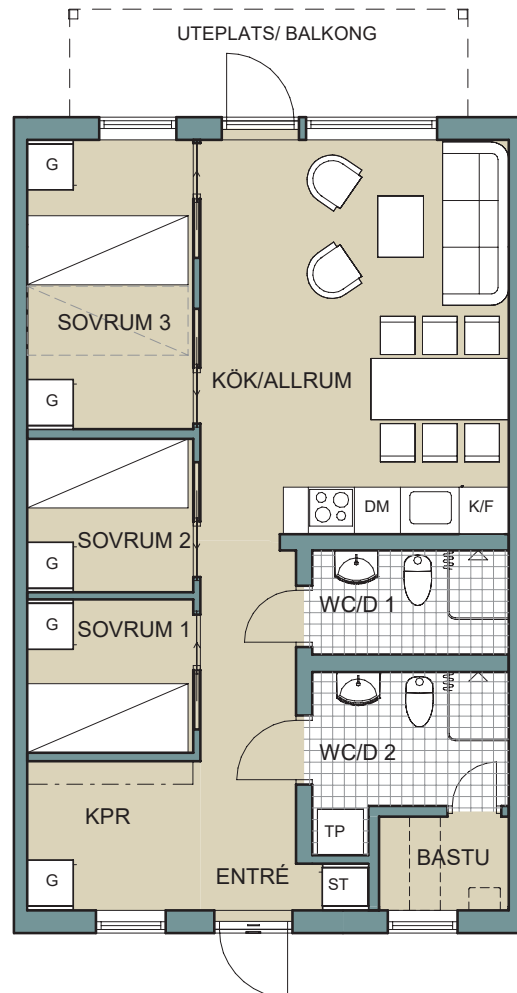

Gullbrändan

BRF Gullbrändan 6, lgh 1B

BOSTADSTYP: LÄGENHET

ANTAL RUM: 4 ROK

BOYTA: 64 KVM

VÅNINGSPLAN: 1

TECKENFÖRKLARINGAR

DM	DISKMASKIN
K	KYL
F	FRYS
ST	STÄDSKÅP
G	GARDEROB
TP	TVÄTTPELARE