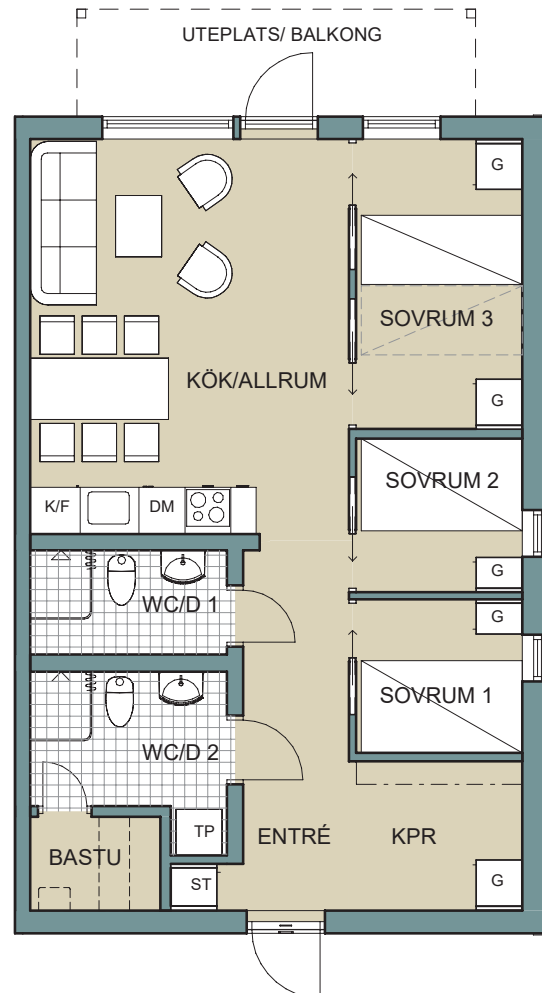

Gullbrändan

BRF Gullbrändan 6, lgh 3C

BOSTADSTYP: LÄGENHET

ANTAL RUM: 4 ROK

BOYTA: 64 KVM

VÅNINGSPÅN: 1

TECKENFÖRKLARINGAR

DM	DISKMASKIN
K	KYL
F	FRYS
ST	STÄDSKÅP
G	GARDEROB
TP	TVÄTTPELARE

ÖSTERLING
BYGG AB

Bofaktblad

Med reservation för eventuella ändringar och ytavvikelser