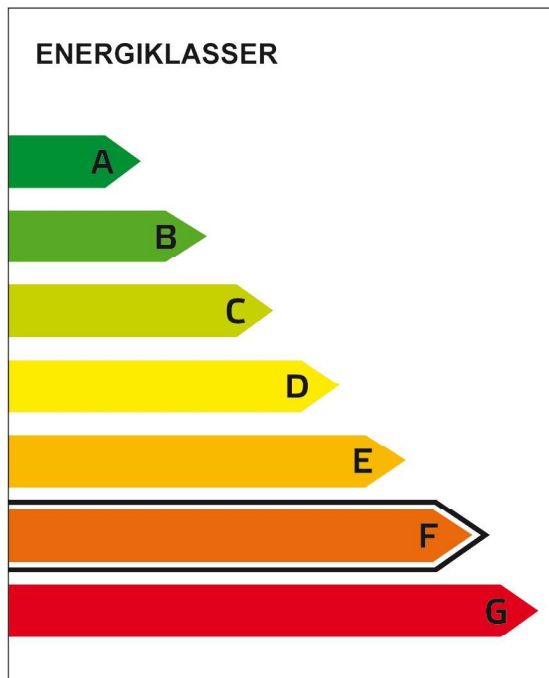

Sammanfattning av

ENERGIDEKLARATION

Lindvallen Blå Byn 331A, 780 67 Sälen
Malung-Sälens kommun

Nybyggnadsår: 1985

Energideklarations-ID: 1026754

Energideklarationen i sin helhet
finns hos byggnadens ägare.

För mer information:
www.boverket.se

Sammanfattningen är upprättad enligt
Boverkets föreskrifter och allmänna råd
(2007:4) om energideklaration för byggnader.

DENNA BYGGNADS
ENERGIKLASS

Energiprestanda, primärenergital:
178 kWh/m² och år

**Krav vid uppförande av
ny byggnad, primärenergital:**
Energiklass C, 90 kWh/m² och år

**Specifik energianvändning
(tidigare energiprestanda):**
143 kWh/m² och år

Uppvärmningssystem:
El (direktverkande)