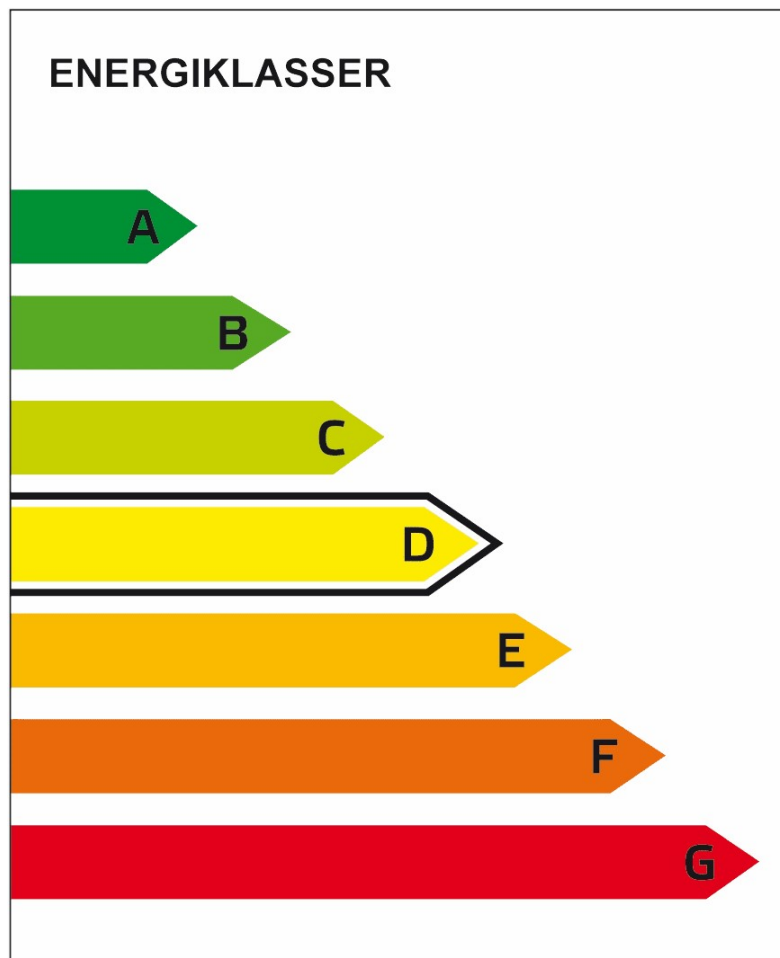

Sammanfattning av

ENERGIDEKLARATION

Röen 350, 780 67 Sälen

Malung-Sälens kommun

Nybyggnadsår: 1981

Energideklarations-ID: 1493749

DENNA BYGGNADS
ENERGIKLASS

Energiprestanda, primärenergital:
105 kWh/m² och år

**Krav vid uppförande av
ny byggnad, primärenergital:**
Energiklass C, 90 kWh/m² och år

**Specifik energianvändning
(tidigare energiprestanda):**
74 kWh/m² och år

Uppvärmningssystem:
Markvärmepump (el)

Radonmätning:
Inte utförd